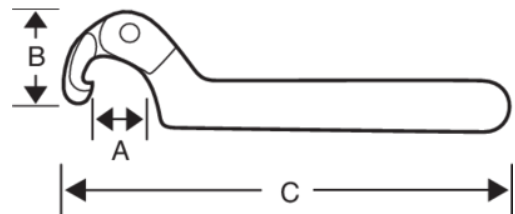

4106-150-230

Ρυθμιζόμενο κλειδί ακίδων

Στοιχεία Προϊόντων

- Γαλλικό κλειδί με γάντζο
- Υλικό: Κράμα χάλυβα υψηλής απόδοσης
- Ρυθμιζόμενο κλειδί με γάντζο για την συντήρηση δαχτυλιδιών, κολάρων και ρουλεμάν
- Το micro ματ φινίρισμα με επίστρωση χρωμίου παρέχει επιφάνεια υψηλής ποιότητας

Ιδιότητες Προϊόντων

Προϊόν	A	B	C	 g
4106-150-230	150-230 mm	120 mm	465 mm	1189 g

Follow the Fish!