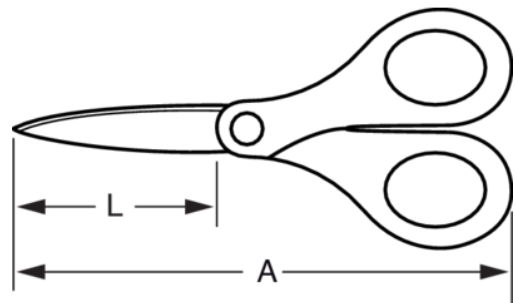

FS-5 Μικρό ψαλίδι

Στοιχεία Προϊόντων

- Ψαλίδι ανθέων ιδανικό για ευαίσθητα φυτά.
- Το ψαλίδι είναι ιδανικό για το κλάδεμα ανθέων, τον καθαρισμό μαραμμένων μουμουκιών και ξεραμένων φύλλων όπως επίσης και για το κλάδεμα και συγκομιδή βοτάνων όπως επίσης και για τη δημιουργία διακοσμητικών συνθέσεων μπουκέτων
- Κοντές μυτερές ανοξείδωτες λάμες με μικρογραμμώσεις σχεδιασμένες για το κόψιμο μαλακών μίσχων και γενικότερα μικρών διαμέτρων.
- προστασία δακτύλων με μαλακό υλικό