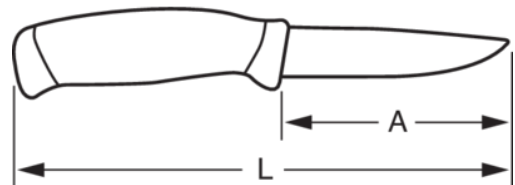

2444

Μαχαίρι γενικής χρήσης

Στοιχεία Προϊόντων

- Ισχυρό μαχαίρι γενικής χρήσης από λάμα ανοξείδωτου χάλυβα
- Λαβή από δυο υλικά για άνετη χρήση και καλό κράτημα
- Ολικό μήκος 220mm, μήκος λάμας 102mm
- Παραδίδεται με πρακτικό γάντζο ζώνης
- Διαθέσιμο σε εκθετήριο πάγκου 15 τεμαχίων