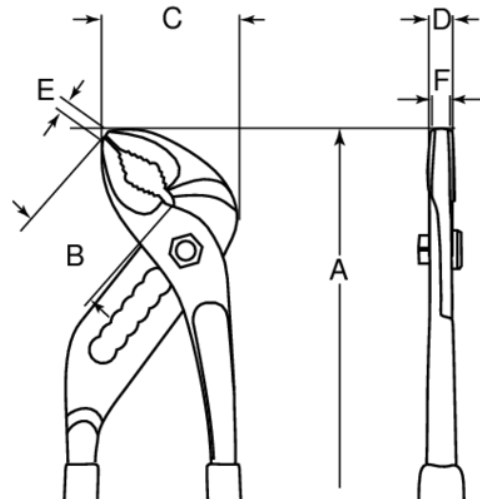

## 221 D - 225 D Γκαζοτανάλιες

### Στοιχεία Προϊόντων

- ISO/DIN 8976
- Μαύρη επίστρωση, και αντιδιαβρωτική προστασία, λαβές με επίστρωση PVC για πιο άνετο κράτημα.
- Κράμα χάλυβα υψηλής απόδοσης

- Οι σιαγόνες σφίγγουν παράλληλα έως το μέγιστο άνοιγμα.
- IP = Βιομηχανική συσκευασία

## ΙΔΙΟΤΗΤΕΣ ΠΡΟΪΟΝΤΩΝ

Προϊόν		<b>A</b>	<b>B</b>	<b>C</b>	<b>D</b>	<b>E</b>	<b>F</b>		
<b>221 D</b>	3	117 mm	16 mm	18 mm	5 mm	3 mm	5.0 mm	18 mm	60 g
<b>222 D</b>	4	150 mm	22 mm	23.5 mm	6.5 mm	4 mm	6.5 mm	23 mm	100 g
<b>223 D</b>	5	192 mm	25 mm	28 mm	7.5 mm	4.5 mm	7.5 mm	32 mm	185 g
<b>224 D</b>	5	240 mm	30 mm	35 mm	9.5 mm	5.5 mm	9.5 mm	45 mm	345 g
<b>225 D</b>	6	305 mm	38 mm	42 mm	11.5 mm	4.5 mm	11.5 mm	58 mm	535 g