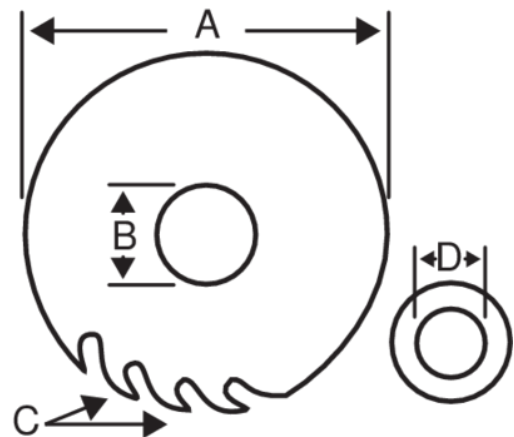

8501-260-40SW

**Πριονόδισκοι για ξύλο σε
φαλτσοπρίονα**

ΣΤΟΙΧΕΪΑ ΠΡΟΪΟΝΤΩΝ

- Πριονόδισκοι με οδόντωση καρβιδίου για φαλτσοπρίονα για εφαρμογές σε ξύλο
- 0° Ουδέτερη γωνία δοντιών
- Οι λάμες είναι κατασκευασμένες από σκληρυμένο χάλυβα ψυχρής έλασης

- Αυλακώσεις διαστολής που απορροφούν τη διαστολή του χάλυβα κατά τη διάρκεια της χρήσης
- Δακτύλιοι μείωσης σπής (μέτρηση D) είναι διαθέσιμοι για ορισμένες λάμες για τη μείωση της εσωτερικής διαμέτρου εάν χρειάζεται
- Συσκευασμένα σε συσκευασία λιανικής πώλησης

Follow the Fish!

ΙΔΙΟΤΗΤΕΣ ΠΡΟΪΟΝΤΩΝ

Προϊόν	A	B	C	D			
8501-260-40SW	260 mm	30 mm	40		0 °	2.8 mm	873 g