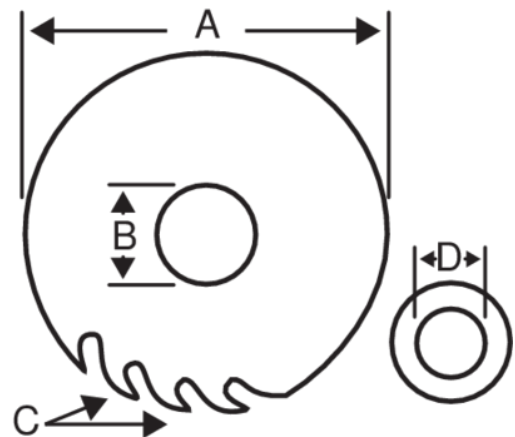

8501-260-24SW

**Πριονόδισκοι για ξύλο σε
φαλτσοπρίονα**

ΣΤΟΙΧΕΪΑ ΠΡΟΪΟΝΤΩΝ

- Πριονόδισκοι με οδόντωση καρβιδίου για φαλτσοπρίονα για εφαρμογές σε ξύλο
- 0° Ουδέτερη γωνία δοντιών
- Οι λάμες είναι κατασκευασμένες από σκληρυμένο χάλυβα ψυχρής έλασης

- Αυλακώσεις διαστολής που απορροφούν τη διαστολή του χάλυβα κατά τη διάρκεια της χρήσης
- Δακτύλιοι μείωσης σπής (μέτρηση D) είναι διαθέσιμοι για ορισμένες λάμες για τη μείωση της εσωτερικής διαμέτρου εάν χρειάζεται
- Συσκευασμένα σε συσκευασία λιανικής πώλησης

Follow the Fish!

ΙΔΙΟΤΗΤΕΣ ΠΡΟΪΟΝΤΩΝ

Προϊόν	A	B	C	D			
8501-260-24SW	260 mm	30 mm	24		0 °	2.8 mm	868 g