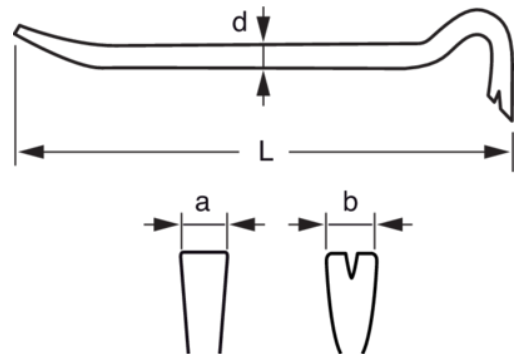

WBP710 Λοστός ισχυρός

ΣΤΟΙΧΕΙΑ ΠΡΟΪΟΝΤΩΝ

- Λοστός ισχυρός
- Με ένα κυρτό και ένα επίπεδο άκρο,
- Γυαλισμένο και με γκρι επίστρωση
- Με μύτη αφαίρεσης καρφιών στο ένα άκρο ειδικά σχεδιασμένη για εύκολο χειρισμό
- Υλικό 50 Cr-V με ομοιόμορφη κατεργασία κεφαλής σε ολόκληρη τη ράβδο
- Οκτάγωνη ράβδος

ΙΔΙΟΤΗΤΕΣ ΠΡΟΪΟΝΤΩΝ

Προϊόν	L	a	b	d	 g
WBP710	704 mm	41 mm	69 mm	17 mm	2050 g

Follow the Fish!