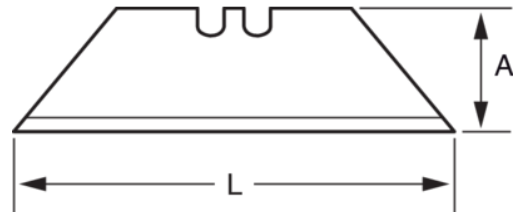

### Ιδιότητες Προϊόντων

Προϊόν	<b>A</b>		<b>L</b>		
<b>SQZ-MINI-BLADE</b>	9.5 mm	0.63 mm	28.5 mm	15	20 g

Follow the Fish!