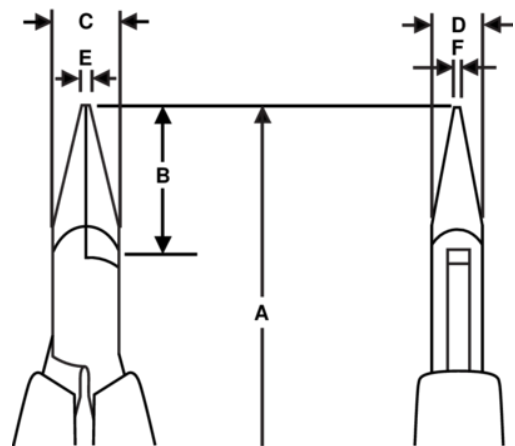

7893

Κοντό μυτοσίμπιδο, σειρά Supreme

ΣΤΟΙΧΕΙΑ ΠΡΟΪΟΝΤΩΝ

- Υλικό: κράμα χάλυβα υψηλής απόδοσης
- Γυαλιστερό
- Για την επίτευξη ακρίβειας και σταθερής ποιότητας των εργαλείων, οι σιαγόνες ακονίζονται με την βοήθεια ηλεκτρονικού υπολογιστή
- Με ειδική σκλήρυνση 42-46 HRC

- Βιδωτή άρθρωση που ελαχιστοποιεί την τριβή και μεγιστοποιεί την ευθυγράμμιση των σιαγόνων
- Οι λαβές με προστασία από ηλεκτροστατική εκφόρτιση αποτελούνται από συνθετικό υλικό και είναι εξοπλισμένες με ελατήριο επαναφοράς
- 20 mm λείες σιαγόνες με στρογγυλεμένες εξωτερικές ακμές

ΙΔΙΟΤΗΤΕΣ ΠΡΟΪΟΝΤΩΝ

Προϊόν	A	B	C	D	E	F	 g
7893	120 mm	20 mm	9,2 mm	6 mm	1,3 mm	0.8 mm	56 g

Follow the Fish!