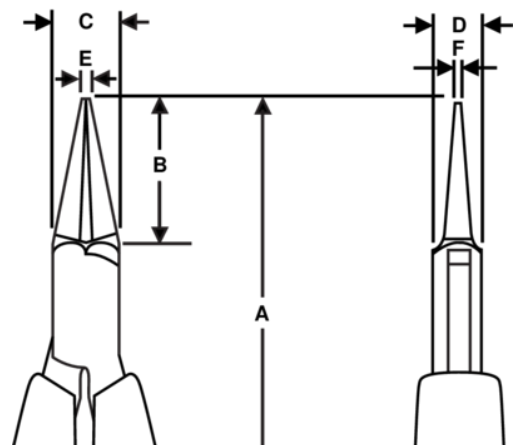

7590

Μυτοσίμπιδο με στρογγυλά  
ράμφη, σειρά Supreme

## ΣΤΟΙΧΕΙΑ ΠΡΟΪΟΝΤΩΝ

- Υλικό: κράμα χάλυβα υψηλής απόδοσης
- Γυαλιστερό
- Για την επίτευξη ακρίβειας και σταθερής ποιότητας των εργαλείων, οι σιαγόνες ακονίζονται με την βοήθεια ηλεκτρονικού υπολογιστή
- Με ειδική σκλήρυνση 42-46 HRC
- Βιδωτή άρθρωση που ελαχιστοποιεί την τριβή και μεγιστοποιεί την ευθυγράμμιση των σιαγόνων
- Οι λαβές με προστασία από ηλεκτροστατική εκφόρτιση αποτελούνται από συνθετικό υλικό και είναι εξοπλισμένες με ελατήριο επαναφοράς
- Στρογγυλές σιαγόνες χωρίς αιχμηρές ακμές
- Σχήμα λαβής "CO" από αγώγιμο υλικό

## ΙΔΙΟΤΗΤΕΣ ΠΡΟΪΟΝΤΩΝ

Προϊόν	A	B	C	D	E	F	
<b>7590</b>	120 mm	20 mm	10,4 mm	6 mm	1,4 mm	0.7 mm	54 g
<b>7590 CO</b>	120 mm	20 mm	10,4 mm	6 mm	1,4 mm	0.7 mm	54 g