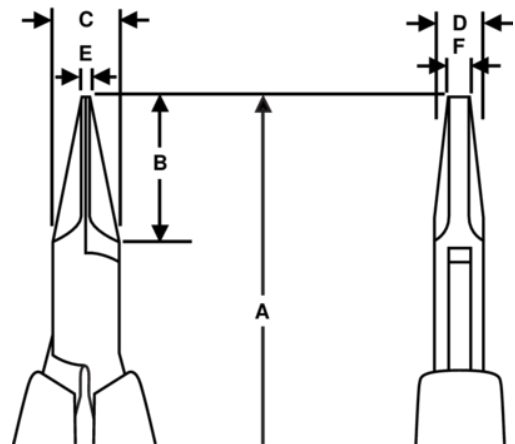

7490

Πλατυσίμιδο, σειρά Supreme

ΣΤΟΙΧΕΙΑ ΠΡΟΪΟΝΤΩΝ

- Υλικό: κράμα χάλυβα υψηλής απόδοσης
- Γυαλιστερό
- Για την επίτευξη ακρίβειας και σταθερής ποιότητας των εργαλείων, οι σιαγόνες ακονίζονται με την βοήθεια ηλεκτρονικού υπολογιστή
- Με ειδική σκλήρυνση 42-46 HRC
- Βιδωτή άρθρωση που ελαχιστοποιεί την τριβή και μεγιστοποιεί την ευθυγράμμιση των σιαγόνων
- Οι λαβές με προστασία από ηλεκτροστατική εκφόρτιση αποτελούνται από συνθετικό υλικό και είναι εξοπλισμένες με ελατήριο επαναφοράς
- 20 mm σιαγόνες συγκράτησης με στρογγυλεμένες εξωτερικές ακμές
- Σχήμα λαβής "CO" από αγωγίμο υλικό

Follow the Fish!

ΙΔΙΟΤΗΤΕΣ ΠΡΟΪΟΝΤΩΝ

Προϊόν	A	B	C	D	E	F	
7490	120 mm	20 mm	9,6 mm	6 mm	1.2 mm	3.2 mm	53 g
7490 CO	120 mm	20 mm	9,6 mm	6 mm	1.2 mm	3.2 mm	53 g