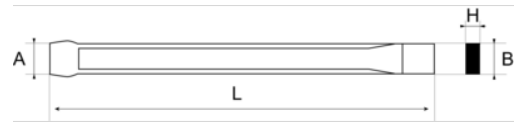

8740
Καλέμι

ΣΤΟΙΧΕΙΑ ΠΡΟΪΟΝΤΩΝ

- Σφυρήλατη κεφαλή
- Ακονιζόμενη
- Χρωμιούχος χάλυβας

ΙΔΙΟΤΗΤΕΣ ΠΡΟΪΟΝΤΩΝ

Προϊόν	A	B	H	L	 g
874002000	20 mm	20 mm	10 mm	200 mm	280 g
874002500	25 mm	25 mm	12 mm	250 mm	500 g
874003000	26 mm	26 mm	13 mm	300 mm	680 g
874003500	26 mm	26 mm	13 mm	350 mm	810 g
874004000	26 mm	26 mm	13 mm	400 mm	920 g
874005000	26 mm	26 mm	13 mm	500 mm	1140 g