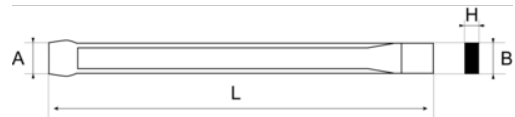

8740
Καλέμι

Στοιχεία Προϊόντων

- Σφυρήλατη κεφαλή
- Ακονιζόμενη
- Χρωμιούχος χάλυβας

ΙΔΙΟΤΗΤΕΣ ΠΡΟΪΟΝΤΩΝ

Προϊόν	A	B	H	L	
874002000	20 mm	20 mm	10 mm	200 mm	280 g
874002500	25 mm	25 mm	12 mm	250 mm	500 g
874003000	26 mm	26 mm	13 mm	300 mm	680 g
874003500	26 mm	26 mm	13 mm	350 mm	810 g
874004000	26 mm	26 mm	13 mm	400 mm	920 g
874005000	26 mm	26 mm	13 mm	500 mm	1140 g