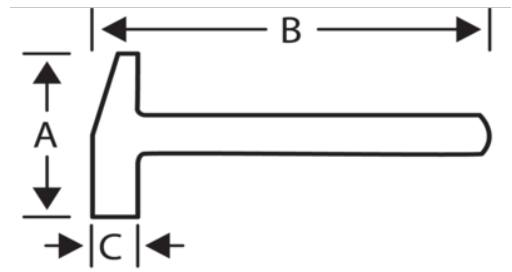

483

Σφυρί μονταδόρου

ΣΤΟΙΧΕΙΑ ΠΡΟΪΟΝΤΩΝ

- Σφυρί ξυλουργού, γαλλικό σχέδιο
- Λαβή φλαμουριάς πρώτης κατηγορίας: διαμήκεις ίνες κορμού, χωρίς ρόζους
- DIN 5109, Πιστοποίηση GS

Follow the Fish!

ΙΔΙΟΤΗΤΕΣ ΠΡΟΪΟΝΤΩΝ

Προϊόν		A	B	C	
483-16	100 g	74 mm	260 mm	14 mm	140 g
483-20	160 g	88 mm	260 mm	18 mm	210 g
483-22	200 g	98 mm	260 mm	22 mm	280 g
483-25	300 g	105 mm	300 mm	25 mm	380 g
483-28	400 g	115 mm	300 mm	28 mm	500 g
483-30	500 g	118 mm	300 mm	30 mm	570 g