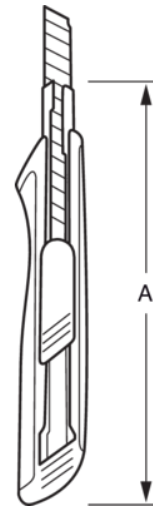

KB09-01

Μαχαίρι 9 χιλιοστών με διαιρούμενη
λεπίδα

ΣΤΟΙΧΕΪΑ ΠΡΟΪΟΝΤΩΝ

- Αποσπώμενη λάμα μαχαιριού 9 mm
- Άνετη χειρολαβή από TPR

ΙΔΙΟΤΗΤΕΣ ΠΡΟΪΟΝΤΩΝ

Προϊόν	A	 g
KB09-01	140 mm	26 g

Follow the Fish!