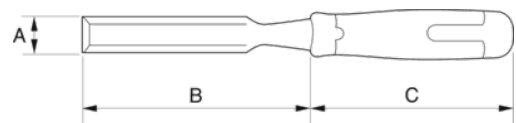

1031

Σκαρπέλο με κόκκινη λαβή

Στοιχεία Προϊόντων

- Λαβή από πολύ σκληρή, κόκκινη πλαστική ένωση
- Χειριστείτε τη βαριοπούλα ή το σφυρί με προσοχή
- Όλες οι σμίλες και τα σκαρπέλα έχουν λεπίδες από υψηλής ποιότητας χάλυβα εργαλείων με εκλεπτυσμένο λαϊμό
- Τα καλέμια και τα σκαρπέλα έχουν πλήρως λοξή μορφή, που σημαίνει ότι οι πλευρές των λαμών φέρουν λοξότμηση προς τα κάτω, μέχρι σχεδόν το μισό πάχος της λάμας
- Ακονισμένες και έτοιμες για χρήση

ΙΔΙΟΤΗΤΕΣ ΠΡΟΪΟΝΤΩΝ

| Προϊόν | A | B | C |  g |
|----------------|----------|----------|----------|---|
| 1031-4 | 4 mm | 140 mm | 108 mm | 113 g |
| 1031-6 | 6 mm | 140 mm | 108 mm | 123 g |
| 1031-8 | 8 mm | 140 mm | 108 mm | 132 g |
| 1031-10 | 10 mm | 140 mm | 108 mm | 134 g |
| 1031-12 | 12 mm | 140 mm | 108 mm | 145 g |
| 1031-14 | 14 mm | 140 mm | 108 mm | 152 g |
| 1031-16 | 16 mm | 140 mm | 108 mm | 161 g |
| 1031-18 | 18 mm | 140 mm | 108 mm | 172 g |
| 1031-20 | 20 mm | 140 mm | 108 mm | 182 g |
| 1031-22 | 22 mm | 140 mm | 108 mm | 200 g |
| 1031-25 | 25 mm | 140 mm | 108 mm | 215 g |
| 1031-28 | 28 mm | 140 mm | 108 mm | 230 g |
| 1031-30 | 30 mm | 140 mm | 108 mm | 242 g |
| 1031-32 | 32 mm | 140 mm | 108 mm | 251 g |
| 1031-40 | 40 mm | 140 mm | 108 mm | 292 g |