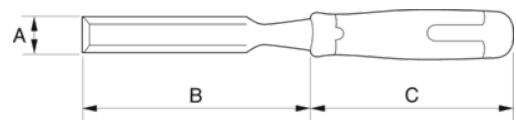

425

Σκαρπέλα με ξύλινη λαβή

ΣΤΟΙΧΕΪΑ ΠΡΟΪΟΝΤΩΝ

- Χειρολαβή από κόκκινο ξύλο σξιάς, με επινικελωμένο δακτύλιο συγκράτησης από χάλυβα, που αποτρέπει το διαχωρισμό της όταν δέχεται χτύπημα
- Λάμες από υψηλής ποιότητας χάλυβα κατασκευής εργαλείων με κωνικό λαιμό
- Τα καλέμια έχουν πλήρως λοξή μορφή, που σημαίνει ότι οι πλευρές των λαμών φέρουν λοξότμηση προς τα κάτω, μέχρι σχεδόν το μισό πάχος της λάμας
- Ακονισμένες και έτοιμες για χρήση
- Μια επίπεδη πλευρά αποτρέπει τη σμίλη από το κύλισμα στον πάγκο εργασίας
- Διαθέτει προστατευτικό μύτης

ΙΔΙΟΤΗΤΕΣ ΠΡΟΪΟΝΤΩΝ

Προϊόν	A	B	C	 g
425-4	4 mm	140 mm	136 mm	118 g
425-6	6 mm	140 mm	136 mm	133 g
425-8	8 mm	140 mm	136 mm	134 g
425-10	10 mm	140 mm	136 mm	154 g
425-12	12 mm	140 mm	136 mm	156 g
425-14	14 mm	140 mm	136 mm	165 g
425-15	15 mm	140 mm	136 mm	167 g
425-16	16 mm	140 mm	136 mm	170 g
425-18	18 mm	140 mm	136 mm	187 g
425-20	20 mm	140 mm	136 mm	188 g
425-22	22 mm	140 mm	136 mm	191 g
425-24	24 mm	140 mm	136 mm	203 g
425-25	25 mm	140 mm	136 mm	208 g
425-26	26 mm	140 mm	136 mm	215 g
425-28	28 mm	140 mm	136 mm	220 g
425-30	30 mm	140 mm	136 mm	258 g
425-32	32 mm	140 mm	136 mm	265 g
425-35	35 mm	140 mm	136 mm	280 g
425-38	38 mm	140 mm	136 mm	291 g
425-40	40 mm	140 mm	136 mm	302 g