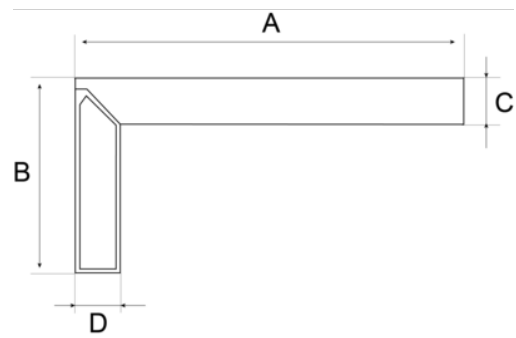

3085
Καρέ

Στοιχεία Προϊόντων

- Καρέ για το σχέδιο και την προετοιμασία

Ιδιότητες Προϊόντων

Προϊόν	A	B	C	D	E	 g
308504000	400 mm	200 mm	30 mm	30 mm		650 g
308505000	500 mm	250 mm	30 mm	30 mm		855 g
308506000	600 mm	300 mm	30 mm	30 mm		1020 g
308508000	800 mm	400 mm	30 mm	30 mm		1370 g
308510000	1000 mm	500 mm	30 mm	30 mm		1720 g