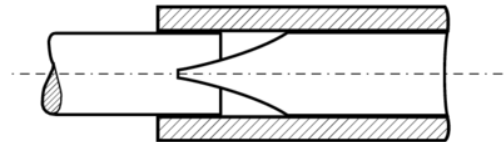

5550

Κατσαβίδι ρύθμισης με οδηγό

Στοιχεία Προϊόντων

- Για αξιόπιστη διόρθωση βιδωτών αντιστάσεων και μικρών ποτενσιόμετρων με εγκοπή στο στέλεχος
- Μήκος λάμας 75 mm
- Υλικό: Λάμα από vanadium-extra
- Φινίρισμα: Χρωμιωμένο, με πλαστική λαβή
- 5550-3.2 για στέλεχος εγκοπής έως \varnothing 3,2 mm
- 5550-4.5 για στέλεχος εγκοπής έως \varnothing 4,5 mm

Ιδιότητες Προϊόντων

Προϊόν				
5550-3.2	0,4 mm	3 mm	140 mm	14 g
5550-4.5	0,5 mm	4,5 mm	140 mm	18 g