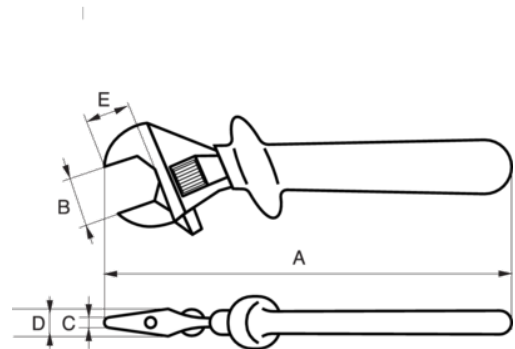

8070V - 8074V

**Ρυθμιζόμενα κλειδιά μονωμένα
1000V**

ΣΤΟΙΧΕΪΑ ΠΡΟΪΟΝΤΩΝ

- Μονωμένο ρυθμιζόμενο κλειδί
- Για εργασία σε ρευματοφόρο εξοπλισμό μέχρι και 1000 volt
- Με πιστοποίηση ISO 6787, IEC 60900, VDE
- Κράμα χάλυβα υψηλής απόδοσης
- Χρωμιωμένο και με αντιδιαβρωτική επίστρωση
- Μόνωση με 3πλή επίστρωση με διαφορετικά χρώματα
- Η μετακινούμενη σιαγόνα ολισθαίνει εύκολα χρησιμοποιώντας την πεταλούδα

Follow the Fish!

ΙΔΙΟΤΗΤΕΣ ΠΡΟΪΟΝΤΩΝ

Προϊόν	A	A	B	C	D	E	 g
8070V	165 mm		20 mm	5,5 mm	12 mm	19 mm	175 g
8071V	205 mm		24 mm	7,5 mm	13,5 mm	24 mm	250 g
8072V	260 mm		29 mm	9 mm	16 mm	29 mm	405 g
8073V	310 mm		36 mm	11 mm	19 mm	34 mm	650 g
8074V	390 mm		43 mm	13 mm	24 mm	44 mm	1350 g