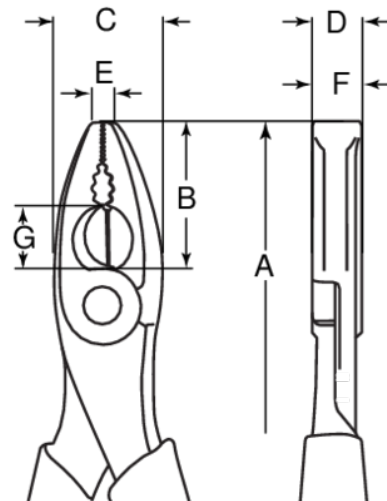

2678V

Μονωμένες πένσες 1000V

Στοιχεία Προϊόντων

- Μονωμένες πένσες 1000V
- Για εργασία σε μηχανήματα με λειτουργία έως 1000V
- ISO 5749, IEC 60900, Πιστοποίηση VDE
- χρωμιωμένο, με αντιδιαβρωτική προστασία
- Χάλυβας υψηλής απόδοσης
- Τριπλή επίστρωση με διαφορετικά χρώματα

Follow the Fish!

Ιδιότητες Προϊόντων

Προϊόν	A	B	C	D	E	F	G		
2678V-160	160 mm	33 mm	23 mm	11 mm	6 mm	11 mm	12 mm	2.7 mm	255 g
2678V-180	180 mm	36 mm	26 mm	13 mm	8 mm	11.5 mm	13 mm	3.0 mm	348 g
2678V-200	200 mm	39 mm	28 mm	12 mm	9 mm	12 mm	14 mm	4.0 mm	350 g