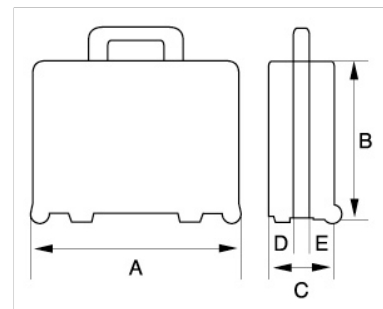

4750RC01

Άκαμπτη τσάντα με ελαστικό σύστημα

ΣΤΟΙΧΕΪΑ ΠΡΟΪΟΝΤΩΝ

- 1 παλέτα εργαλείων κατακιού με ελαστική συγκράτηση στη μία πλευρά
- 1 παλέτα εργαλείων στο κάτω μέρος με ελαστική συγκράτηση στη μία πλευρά
- 1 κεντρικό κλείδωμα με κλειδί
- 2 σύνθετα μάνταλα
- 2 μεταλλικά στηρίγματα ασφαλείας του κατακιού
- 1 μεταλλικός μεντεσές για μέγιστη δύναμη
- Λαβή δύο υλικών μαλακή στην αφή
- Θήκη εγγράφων
- Χώρος στο κάτω μέρος με 2 θήκες οργάνωσης (165x110x30 mm) για μικρά εξαρτήματα

ΙΔΙΟΤΗΤΕΣ ΠΡΟΪΟΝΤΩΝ

Προϊόν	A	B	C	D	E					
4750RC01	450 mm	399 mm	165 mm	78 mm	78 mm	23 l	156 mm		340 mm	3.21 kg