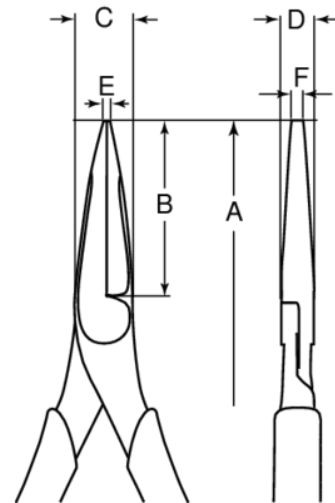

2471G Πλατυτσίμπιδα

Στοιχεία Προϊόντων

- DIN/ISO 5745
- Φινίρισμα: Βερνικωμένα και γυαλισμένα για προστασία κατά της διάβρωσης.

- Υλικό: Χρώμιο - Βανάδιο, με λαβές δύο συστατικών

Ιδιότητες Προϊόντων

Προϊόν	L	B	C	D	E	F	g
2471 G-160	165 mm	50 mm	18 mm	9 mm	3 mm	9 mm	160 g
2471 G-180	180 mm	16 mm	28 mm	12 mm			245 g

Follow the Fish!