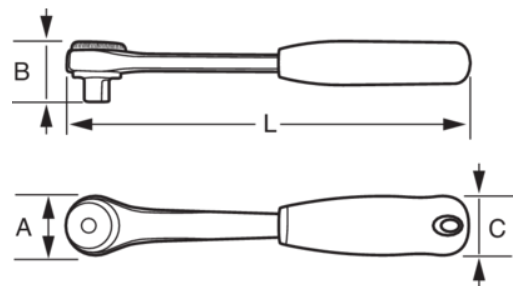

**8120-1/4**

## **Καστάνια περιστρεφόμενης κεφαλής**

### Στοιχεία Προϊόντων

- Καστάνια 1/4" με περιστρεφόμενη κεφαλή
- Η κεφαλή περιστρέφεται 270° για πρόσβαση σε δύσκολα σημεία
- 72 δόντια / 5° γωνία δράσης
- Ο διακόπτης κατεύθυνσης στην κεφαλή είναι προσβάσιμος σχεδόν από οποιαδήποτε γωνία
- Προδιαγραφές σκληρότητας και ροπής σύμφωνα με το πρότυπο ISO 3315: 2011
- Λειτουργία γρήγορης απελευθέρωσης
- Υλικό: Χάλυβας υψηλής απόδοσης
- Φινίρισμα: Μίκρο Ματ
- Λιανική συσκευασία σε πλαστική κάρτα αντικλεπτικής προστασίας

## ΙΔΙΟΤΗΤΕΣ ΠΡΟΪΟΝΤΩΝ

Προϊόν				<b>A</b>	<b>B</b>	<b>C</b>		
<b>8120-1/4</b>	1/4 in	5 °	72	32 mm	27 mm	17 mm	149 mm	129 g

**Follow the Fish!**