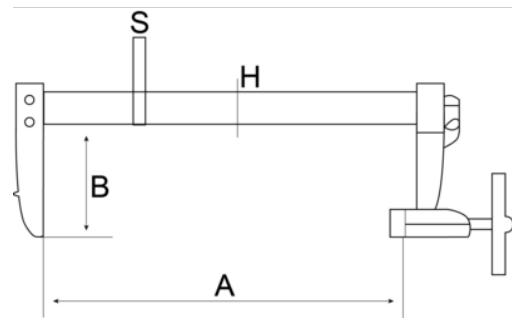

420SH

**Σφιγκτήρες με πλαστική λαβή
τύπου F**

ΣΤΟΙΧΕΪΑ ΠΡΟΪΟΝΤΩΝ

- Επαγγελματικοί σφιγκτήρες τύπου F με σταθερό και κινητό αρμό τοποθετημένο σε γαλβανισμένο χαλύβδουνο στέλεχος
- Βίδα από ψευδάργυρο με ειδικό πέλμα με περιστρεφόμενο πλαστικό κάλυμμα για ασφαλή και εύκολη σύσφιξη μη ομαλών σχημάτων
- Ανθεκτικά στις καιρικές συνθήκες
- Ειδικά σχεδιασμένη λαβή για βαριά χρήση, αλλά απαλή αίσθηση

Follow the Fish!

ΙΔΙΟΤΗΤΕΣ ΠΡΟΪΟΝΤΩΝ

Προϊόν	A	B		
420SH-50-100	100 mm	50 mm	50 mm	340 g
420SH-50-200	200 mm	50 mm	50 mm	390 g
420SH-60-120	120 mm	60 mm	60 mm	570 g
420SH-60-300	300 mm	60 mm	60 mm	740 g
420SH-80-160	160 mm	80 mm	80 mm	820 g
420SH-100-200	200 mm	100 mm	100 mm	1410 g
420SH-120-250	250 mm	120 mm	120 mm	2370 g
420SH-120-300	300 mm	120 mm	120 mm	2530 g
420SH-120-400	400 mm	120 mm	120 mm	2830 g
420SH-120-500	500 mm	120 mm	120 mm	3070 g
420SH-120-600	600 mm	120 mm	120 mm	3290 g
420SH-120-800	800 mm	120 mm	120 mm	3870 g
420SH-120-1000	1000 mm	120 mm	120 mm	4400 g
420SH-120-1250	1250 mm	120 mm	120 mm	3285 g
420SH-120-1500	1500 mm	120 mm	120 mm	5750 g
420SH-140-400	400 mm	140 mm	140 mm	2820 g
420SH-175-400	400 mm	175 mm	175 mm	3070 g