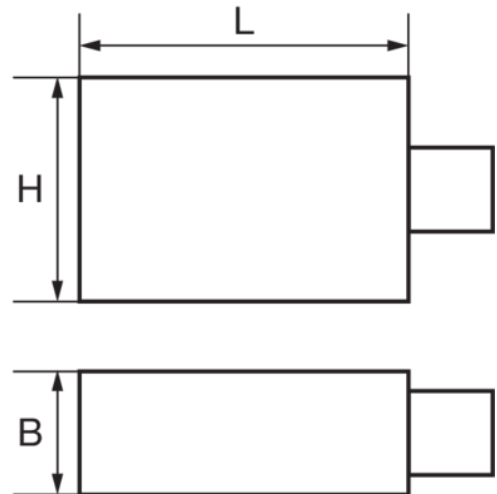

9/14/24/27A

Αντάπτορες αλλαγής μεγεθών καρέ

Στοιχεία Προϊόντων

- Προσαρμογείς μεγέθους ενθέματος
- Επιτρέπουν την προσαρμογή του κλειδιού σας σε ενθέματα για μικρότερη ή μεγαλύτερη υποδοχή
- Το μήκος της ροπής μεταβάλλεται και θα πρέπει να υπολογιστεί η ροπή ρύθμισης
- Κράμα χάλυβα υψηλής απόδοσης
- Χρήση με τα δυναμόκλειδα 7435, 7465, 7452P, 7852P, TAWM9, TAWM14, TAWM24, TAW9, TAW14, TAW24 και IZO-D-

Ιδιότητες Προϊόντων

Προϊόν	 mm	 mm	L	B	H	 g
9A-14	9x12 mm	14x18 mm	42 mm	30 mm	24 mm	180 g
14A-9	14x18 mm	9x12 mm	27 mm	21 mm	17 mm	100 g
14A-32	14x18 mm	24x32 mm	65 mm	56 mm	38 mm	1180 g
24A-14	24x32 mm	14x18 mm	42 mm	32 mm	25 mm	420 g
24A-27	24x32 mm	27x36 mm	65 mm	64 mm	42 mm	1040 g
27A-24	27x36 mm	24x32 mm	65 mm	56 mm	38 mm	980 g