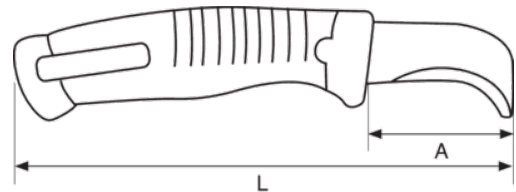

## 2446-LINO Μαχαίρι καρπέτου

### Στοιχεία Προϊόντων

- Μαχαίρι καρπέτου
- Ειδική σχεδίαση για χρήση στην κοπή μοκετών
- Εξαιρετικά κοφτερό

### Ιδιότητες Προϊόντων

Προϊόν	A	L	g
2446-LINO	55 mm	180 mm	110 g

Follow the Fish!