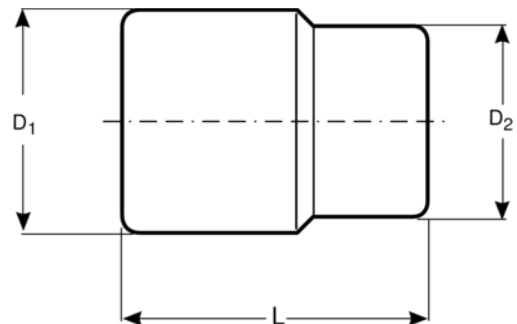

BWTSP1619 Καρυδάκια Twist

Στοιχεία Προϊόντων

- Για την αφαίρεση χαλασμένων παξιμαδιών και βιδών και ιδιαίτερα για παξιμάδια ασφάλισης τροχών
- Το ειδικά στρογγυλεμένο εσωτερικό προφίλ επιτρέπει στο καρυδάκι να εφαρμόζει γερά ώστε να μπορεί να ξεβιδώσει κάθε χαλασμένο μπουλόνι
- Δεν είναι κατάλληλο για μηχανική λειτουργία
- Φινίρισμα: Μαύρο φινίρισμα
- Υλικό: Κράμα χάλυβα υψηλής απόδοσης

Ιδιότητες Προϊόντων

Προϊόν			D1	D2	L	
BWTSP1619	19 mm	3/8 in	26 mm	26 mm	34 mm	85 g