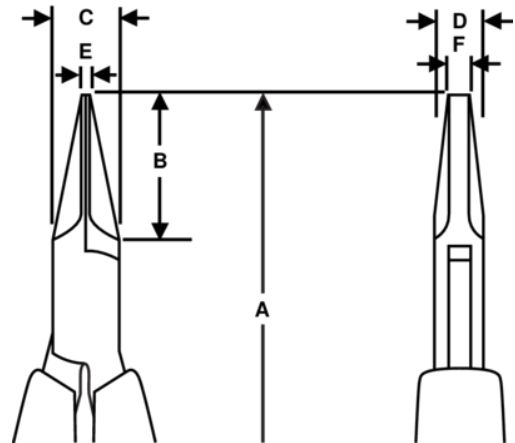

7490 CO

Πλατυσίμπιδο, σειρά Supreme

ΣΤΟΙΧΕΙΑ ΠΡΟΪΟΝΤΩΝ

- Υλικό: κράμα χάλυβα υψηλής απόδοσης
- Γυαλιστερό
- Για την επίτευξη ακρίβειας και σταθερής ποιότητας των εργαλείων, οι σιαγόνες ακονίζονται με την βοήθεια ηλεκτρονικού υπολογιστή
- Με ειδική σκλήρυνση 42-46 HRC
- Βιδωτή άρθρωση που ελαχιστοποιεί την τριβή και μεγιστοποιεί την ευθυγράμμιση των σιαγόνων
- Οι λαβές με προστασία από ηλεκτροστατική εκφόρτιση αποτελούνται από συνθετικό υλικό και είναι εξοπλισμένες με ελατήριο επαναφοράς
- 20 mm σιαγόνες συγκράτησης με στρογγυλεμένες εξωτερικές ακμές
- Σχήμα λαβής "CO" από αγωγίμο υλικό

Follow the Fish!

ΙΔΙΟΤΗΤΕΣ ΠΡΟΪΟΝΤΩΝ

Προϊόν	A	B	C	D	E	F	 g
7490 CO	120 mm	20 mm	9,6 mm	6 mm	1.2 mm	3.2 mm	53 g