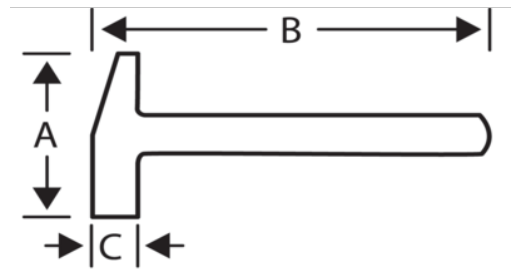

481-1000
Γερμανικό σφυρί DIN

Στοιχεία Προϊόντων

- Γερμανικό σφυρί DIN για χρήση σε μέταλλο
- Λαβή φλαμουριάς πρώτης κατηγορίας: διαμήκεις ίνες κορμού, χωρίς ρόζους
- DIN 1041
- Πιστοποίηση GS

Ιδιότητες Προϊόντων

Προϊόν		A	B	C	
481-1000	1000 g	135 mm	350 mm	35 mm	1210 g

Follow the Fish!