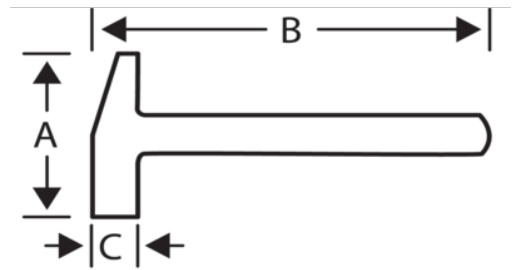

481-500

Γερμανικό σφυρί DIN

Στοιχεία Προϊόντων

- Γερμανικό σφυρί DIN για χρήση σε μέταλλο
- Λαβή φλαμουριάς πρώτης κατηγορίας: διαμήκεις ίνες κορμού, χωρίς ρόζους
- DIN 1041
- Πιστοποίηση GS

Ιδιότητες Προϊόντων

Προϊόν		A	B	C	
481-500	500 g	115 mm	300 mm	27 mm	590 g

Follow the Fish!