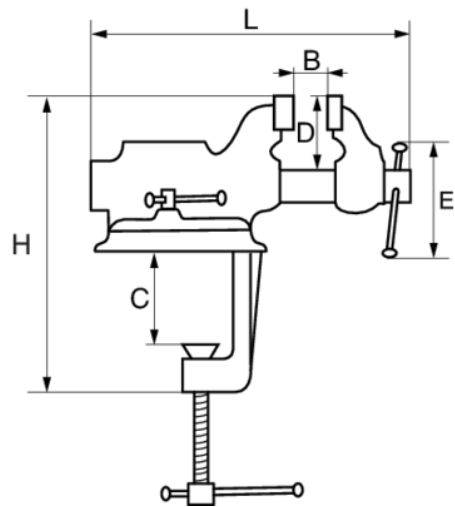

834V-2 Μέγγενη τραπεζιού

Στοιχεία Προϊόντων

- Μέγγενη με στρογγυλή βάση
- Υλικό: Υψηλής ποιότητας χυτοχάλυβα
- Εναλλάξιμες σιαγόνες
- Μεγάλο αμόνι. Αντικολλητικό σπείρωμα
- Ομαλή λειτουργία. Περιστρεφόμενη βάση
- Μπορεί εύκολα να στερεωθεί σε τραπέζι

Ιδιότητες Προϊόντων

Προϊόν			B	C	D	E	H	L	
834V-2	63 mm	90 °	54 mm	76.2 mm	47 mm	120.7 mm	219 mm	220 mm	4800 g

Follow the Fish!