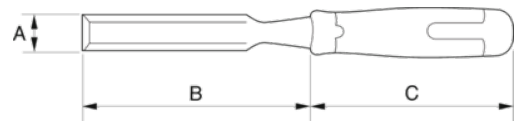

1031-18

Σκαρπέλο με κόκκινη λαβή

Στοιχεία Προϊόντων

- Λαβή από πολύ σκληρή, κόκκινη πλαστική ένωση
- Χειριστείτε τη βαριοπούλα ή το σφυρί με προσοχή
- Όλες οι σμίλες και τα σκαρπέλα έχουν λεπίδες από υψηλής ποιότητας χάλυβα εργαλείων με εκλεπτυσμένο λαϊμό
- Τα καλέμια και τα σκαρπέλα έχουν πλήρως λοξή μορφή, που σημαίνει ότι οι πλευρές των λαμών φέρουν λοξότμηση προς τα κάτω, μέχρι σχεδόν το μισό πάχος της λάμας
- Ακονισμένες και έτοιμες για χρήση

ΙΔΙΟΤΗΤΕΣ ΠΡΟΪΟΝΤΩΝ

Προϊόν	A	B	C	
1031-18	18 mm	140 mm	108 mm	172 g