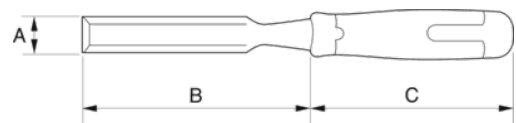

### Στοιχεία Προϊόντων

- Λαβή από πολύ σκληρή, κόκκινη πλαστική ένωση
- Χειριστείτε τη βαριοπούλα ή το σφυρί με προσοχή
- Όλες οι σμίλες και τα σκαρπέλα έχουν λεπίδες από υψηλής ποιότητας χάλυβα εργαλείων με εκλεπτυσμένο λαϊμό
- Τα καλέμια και τα σκαρπέλα έχουν πλήρως λοξή μορφή, που σημαίνει ότι οι πλευρές των λαμών φέρουν λοξότμηση προς τα κάτω, μέχρι σχεδόν το μισό πάχος της λάμας
- Ακονισμένες και έτοιμες για χρήση

## ΙΔΙΟΤΗΤΕΣ ΠΡΟΪΟΝΤΩΝ

Προϊόν	<b>A</b>	<b>B</b>	<b>C</b>	
<b>1031-16</b>	16 mm	140 mm	108 mm	161 g

**Follow the Fish!**