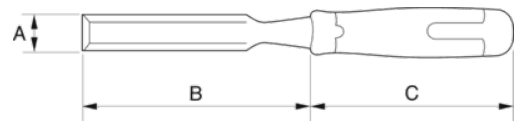

1031-10

Σκαρπέλο με κόκκινη λαβή

Στοιχεία Προϊόντων

- Λαβή από πολύ σκληρή, κόκκινη πλαστική ένωση
- Χειριστείτε τη βαριοπούλα ή το σφυρί με προσοχή
- Όλες οι σμίλες και τα σκαρπέλα έχουν λεπίδες από υψηλής ποιότητας χάλυβα εργαλείων με εκλεπτυσμένο λαϊμό
- Τα καλέμια και τα σκαρπέλα έχουν πλήρως λοξή μορφή, που σημαίνει ότι οι πλευρές των λαμών φέρουν λοξότμηση προς τα κάτω, μέχρι σχεδόν το μισό πάχος της λάμας
- Ακονισμένες και έτοιμες για χρήση

ΙΔΙΟΤΗΤΕΣ ΠΡΟΪΟΝΤΩΝ

Προϊόν	A	B	C	
1031-10	10 mm	140 mm	108 mm	134 g