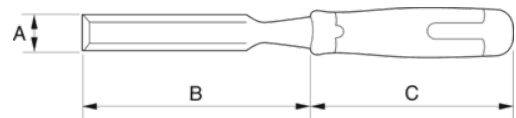

425-32

Σκαρπέλα με ξύλινη λαβή

Στοιχεία Προϊόντων

- Χειρολαβή από κόκκινο ξύλο οξιάς, με επινικελωμένο δακτύλιο συγκράτησης από χάλυβα, που αποτρέπει το διαχωρισμό της όταν δέχεται χτύπημα
- Λάμες από υψηλής ποιότητας χάλυβα κατασκευής εργαλείων με κωνικό λαιμό
- Τα καλέμια έχουν πλήρως λοξή μορφή, που σημαίνει ότι οι πλευρές των λαμών φέρουν λοξότμηση προς τα κάτω, μέχρι σχεδόν το μισό πάχος της λάμας
- Ακονισμένες και έτοιμες για χρήση
- Μια επίπεδη πλευρά αποτρέπει τη σμίλη από το κύλισμα στον πάγκο εργασίας
- Διαθέτει προστατευτικό μύτης

Ιδιότητες Προϊόντων

Προϊόν	A	B	C	 g
425-32	32 mm	140 mm	136 mm	265 g

Follow the Fish!