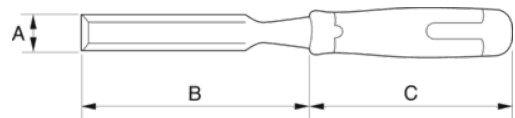

425-20

Σκαρπέλα με ξύλινη λαβή

Στοιχεία Προϊόντων

- Χειρολαβή από κόκκινο ξύλο οξιάς, με επινικελωμένο δακτύλιο συγκράτησης από χάλυβα, που αποτρέπει το διαχωρισμό της όταν δέχεται χτύπημα
- Λάμες από υψηλής ποιότητας χάλυβα κατασκευής εργαλείων με κωνικό λαιμό
- Τα καλέμια έχουν πλήρως λοξή μορφή, που σημαίνει ότι οι πλευρές των λαμών φέρουν λοξότμηση προς τα κάτω, μέχρι σχεδόν το μισό πάχος της λάμας
- Ακονισμένες και έτοιμες για χρήση
- Μια επίπεδη πλευρά αποτρέπει τη σμίλη από το κύλισμα στον πάγκο εργασίας
- Διαθέτει προστατευτικό μύτης

Ιδιότητες Προϊόντων

Προϊόν	A	B	C	 g
425-20	20 mm	140 mm	136 mm	188 g

Follow the Fish!