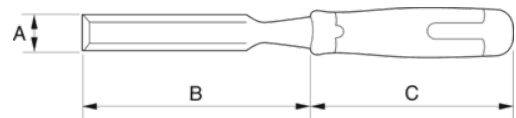

425-4

Σκαρπέλα με ξύλινη λαβή

Στοιχεία Προϊόντων

- Χειρολαβή από κόκκινο ξύλο οξιάς, με επινικελωμένο δακτύλιο συγκράτησης από χάλυβα, που αποτρέπει το διαχωρισμό της όταν δέχεται χτύπημα
- Λάμες από υψηλής ποιότητας χάλυβα κατασκευής εργαλείων με κωνικό λαιμό
- Τα καλέμια έχουν πλήρως λοξή μορφή, που σημαίνει ότι οι πλευρές των λαμών φέρουν λοξότμηση προς τα κάτω, μέχρι σχεδόν το μισό πάχος της λάμας
- Ακονισμένες και έτοιμες για χρήση
- Μια επίπεδη πλευρά αποτρέπει τη σμίλη από το κύλισμα στον πάγκο εργασίας
- Διαθέτει προστατευτικό μύτης

Ιδιότητες Προϊόντων

Προϊόν	A	B	C	 g
425-4	4 mm	140 mm	136 mm	118 g

Follow the Fish!