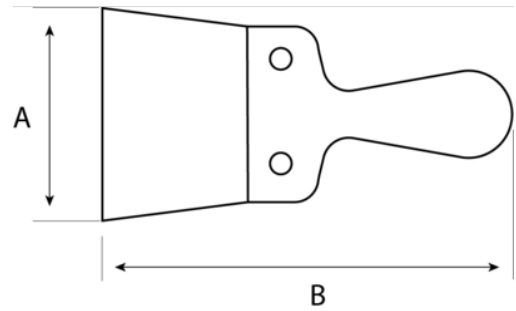

219202000

**Σπάτουλα στοκαρίσματος
ανοξειδωτη**

Στοιχεία Προϊόντων

- Ξύλινη λαβή
- Λάμα από ανοξειδωτο χάλυβα
- Ξύλινη λαβή

Ιδιότητες Προϊόντων

Προϊόν	A	B	g
219202000	200 mm	235 mm	250 g

Follow the Fish!