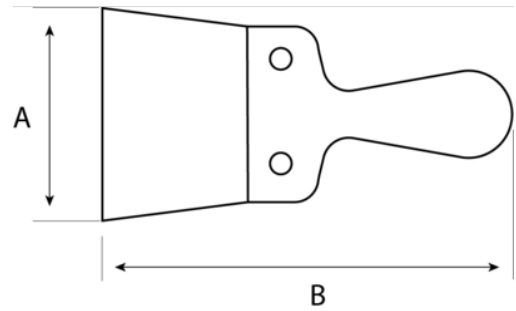

219201000

**Σπάτουλα στοκαρίσματος
ανοξειδωτη**

Στοιχεία Προϊόντων

- Ξύλινη λαβή
- Λάμα από ανοξειδωτο χάλυβα
- Ξύλινη λαβή

Ιδιότητες Προϊόντων

Προϊόν	A	B	g
219201000	100 mm	235 mm	134 g

Follow the Fish!