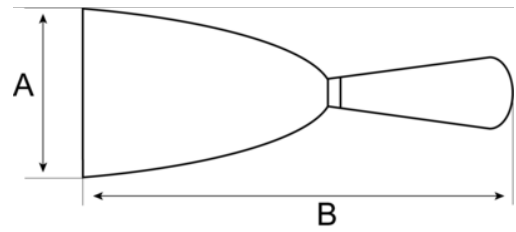

216000400

Ξύστρα με πλαστική χειρολαβή

Στοιχεία Προϊόντων

- Λάμα από ανθρακοχάλυβα: 1,5 mm πάχος / 0,5 mm στη μύτη. Εξαιρετική ευκαμψία
- Γυαλισμένη και βερνικωμένη λάμα για μεγαλύτερη διάρκεια ζωής

- Μεταλλικός δακτύλιος για ιδανική στερέωση μεταξύ της λαβής και της λάμας
- Πλαστική λαβή με οπή ανάρτησης

Ιδιότητες Προϊόντων

Προϊόν	A	B	 g
216000400	40 mm	210 mm	46 g

Follow the Fish!