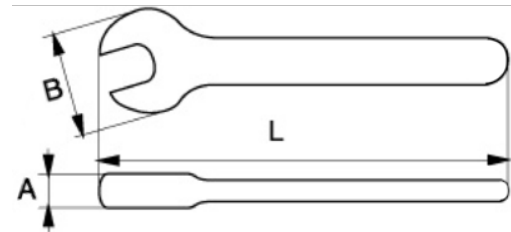

6MV-11

Γερμανικά κλειδιά 1000V

Στοιχεία Προϊόντων

- Μονωμένα κλειδιά με ανοιχτό άκρο
- Για εργασία σε ρευματοφόρο εξοπλισμό μέχρι και 1000 volt
- IEC 60900, ανοχή ανοίγματος σύμφωνα με το πρότυπο ISO 691, με πιστοποίηση VDE
- Κράμα χάλυβα υψηλής απόδοσης
- Μόνωση με 3πλή επίστρωση με διαφορετικά χρώματα, κλειδιά 6-16 mm
- Μόνωση με 3πλή επίστρωση με διαφορετικά χρώματα, κλειδιά 17-32 mm

Ιδιότητες Προϊόντων

Προϊόν		L	A	B	
6MV-11	11 mm	116 mm	5 mm	26 mm	60 g

Follow the Fish!