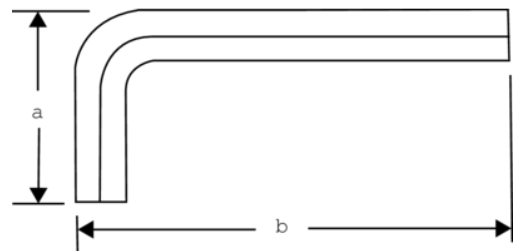

#### ΣΤΟΙΧΕΪΑ ΠΡΟΪΟΝΤΩΝ

- Γωνιακά κατσαβίδια για βίδες με κεφαλή TORX®
- Κράμα χάλυβα υψηλής απόδοσης, εξ ολοκλήρου σκληρυμένο
- Μαύρο φινίρισμα
- Το μέγεθος είναι μαρκαρισμένο με λείζερ στη λάμα για εύκολο εντοπισμό του σωστού εργαλείου
- Ο μακρύς βραχίονας παρέχει υψηλότερη μετάδοση της ροπής στρέψης και δυνατότητα πρόσβασης
- Το σφαιρικό άκρο επιτρέπει την εύκολη εισαγωγή του κλειδιού στην κεφαλή της βίδας από διάφορες γωνίες
- Πιο αποτελεσματικό και γρήγορο από το κανονικό εξάγωνο

## ΙΔΙΟΤΗΤΕΣ ΠΡΟΪΟΝΤΩΝ

Προϊόν			<b>A</b>	<b>B</b>	
<b>1996TORX-T15</b>	T 15	3.26 mm	18 mm	90 mm	7 g