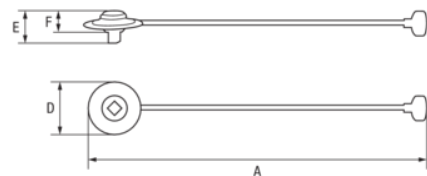

7851-G Γωνιόμετρο με χειρολαβή 1/2"

Στοιχεία Προϊόντων

- Γωνιόμετρο με χειρολαβή
- Με εύκαμπτο βραχίονα και χειρολαβή για προσαρμογή

- Επιτρέπει το σφίξιμο σε οποιαδήποτε καθορισμένη γωνία
- Μην υπερβαίνετε τη μέγιστη ροπή σύσφιξης του δυναμόκλειδου

Ιδιότητες Προϊόντων

Προϊόν		A	D	E	F	
7851-G	1/2 in	555 mm	80 mm	40 mm	30 mm	0.350 kg

Follow the Fish!