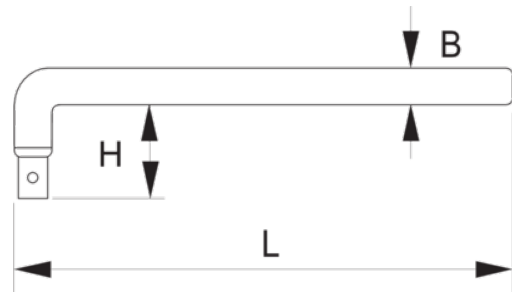

**8963**

**3/4 " Κυρτή λαβή.**

### Στοιχεία Προϊόντων

- Κυρτή λαβή 3/4"
- DIN 3122, UNE 16512, ISO 3315
- Επίστρωση: Χρωμιωμένο
- Υλικό: Χρώμιο Βανάδιο
- DIN 3122/3120 ; UNE 16512

### Ιδιότητες Προϊόντων

| Προϊόν      |  | <b>H</b> | <b>B</b> |  |
|-------------|---|----------|----------|---|
| <b>8963</b> | 415 mm  | 65 mm    | 22 mm    | 1210 g  |

**Follow the Fish!**