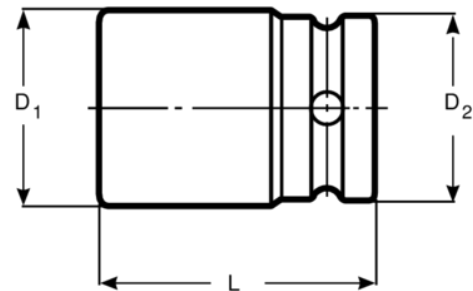

6972H

Αντάπτορας 1/4" για μύτες

ΣΤΟΙΧΕΙΑ ΠΡΟΪΟΝΤΩΝ

- Συγκρατητής μυτών 1/4" τετράγωνο καρέ
- Για μύτες κατσαβιδιού με 1/4" αρσενικό εξάγωνο καρέ: DIN 3126-C 6,3 ISO 1173
- DIN 7427 Φόρμα A
- DIN 3121-G 6,3 ISO 1174
- Κράμα χάλυβα υψηλής απόδοσης
- Με ελατηριωτό κολάρο

ΙΔΙΟΤΗΤΕΣ ΠΡΟΪΟΝΤΩΝ

Προϊόν			L	D1	D2		
6972H	1/4" in	1/4"	26.0 mm	13 mm	13 mm	K560F-1	18 g

Follow the Fish!