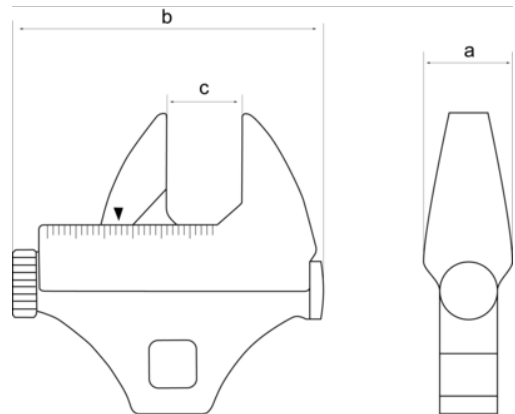

1950MZ-3/8 Ρυθμιζόμενη κεφαλή 3/8"

Στοιχεία Προϊόντων

- Ρυθμιζόμενη κεφαλή 3/8"
- Πρότυπα: ISO 1174 και DIN 3120
- Υλικό: Κράμα χάλυβα υψηλής απόδοσης
- Ρυθμιζόμενο άνοιγμα έως 29 mm και 1,1/8
- Χάραξη της κλίμακας με λέιζερ σε mm και ίντσες
- Το γυαλιστερό φινίρισμα με επίστρωση χρωμίου παρέχει επιφάνεια υψηλής ποιότητας

Ιδιότητες Προϊόντων

Προϊόν			a	b	c	
1950MZ-3/8	0-29/0-1.1/8 in	3/8 in	14.5 mm	65 mm	29 mm	170 g

Follow the Fish!