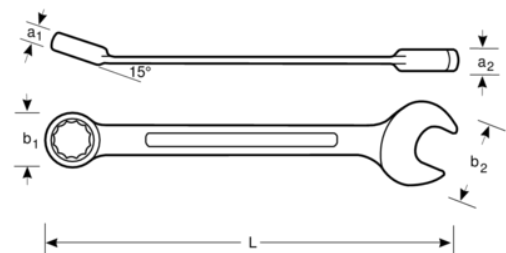

SB111M-17

Κυρτό γερμανοπολύγωνο, μετρικό

Στοιχεία Προϊόντων

- Κλειδιά Γερμανοπολύγωνα, μετρικά
- Πρότυπα : ISO 691, ISO 7738, ISO 3318, ISO 1711-1 και DIN 3113
- Υλικό: Χάλυβας υψηλής απόδοσης
- Το σχήμα του στελέχους U παρέχει μεγαλύτερη άνεση
- Ανοιχτό άκρο γωνία 15° με λεπτή κεφαλή για καλύτερη πρόσβαση
- Με προφίλ Dynamic Drive 12 σημείων παρέχει μεγαλύτερη διάρκεια ζωής για βίδες και παξιμάδια
- κλίση άκρου 15° για καλύτερο κράτημα
- ίδιο άνοιγμα στα δυο άκρα, μικρού μήκους.
- Επιχρωμιωμένο φινίρισμα παρέχει υψηλή ποιότητα
- Παντεταρισμένο σχήμα U
- SB = Σε συσκευασία λιανικής σε πλαστική καρτέλα με πληροφορίες

Follow the Fish!

Ιδιότητες Προϊόντων

| Προϊόν |  | L | a1 | a2 | b1 | b2 |  |
|------------------|---|----------|-----------|-----------|-----------|-----------|---|
| SB111M-17 | 17 mm | 200 mm | 9.6 mm | 7.2 mm | 25.6 mm | 37.5 mm | 138 g |