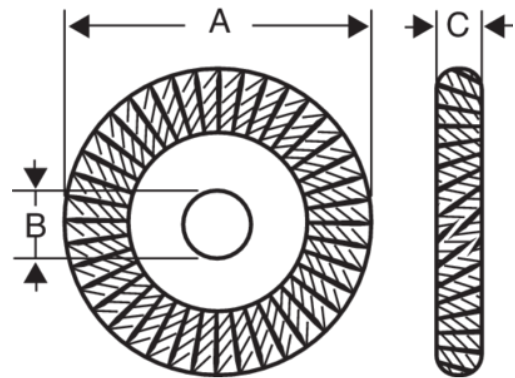

3870-BRUSH-80-8 Βούρτσα θραυσμάτων

Στοιχεία Προϊόντων

- Οι βούρτσες θραυσμάτων χρησιμοποιούνται για τον καθαρισμό των διάκενων στην πριονοκορδέλα και είναι απαραίτητες για τη βέλτιστη απόδοση της λάμας
- Κατασκευάζονται από ανθεκτικό νάιλον που δεν φθείρει τη λάμα
- Ο κωδικός αναφέρεται στην εξωτερική και εσωτερική διάμετρο σε mm

ΙΔΙΟΤΗΤΕΣ ΠΡΟΪΟΝΤΩΝ

Προϊόν	A	A	B	B	C		
3870-BRUSH-80-8	80 mm	3-1/8 in	8 mm	5/16 in	1/2 in	50 g	1.8 oz

Follow the Fish!