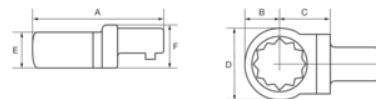

98-12

Πολύγωνο ένθετο

Στοιχεία Προϊόντων

- Ενθέματα δακτυλίου
- Μεγέθη σε μετρικό και αγγλοσαξωνικό σύστημα
- Υποδοχές σε 9x12, 14x18, 24x32 και 27x36
- Κράμα χάλυβα υψηλής απόδοσης
- Χρήση με τα δυναμόκλειδα 7435, 7465, 7452P, 7852P, TAWM9, TAWM14, TAWM24, TAW9, TAW14, TAW24 και IZO-D-
- Κράμα χάλυβα υψηλής απόδοσης

Ιδιότητες Προϊόντων

Προϊόν				A	B	C	D	E	F	
98-12	12 mm	9x12 mm	89 N·m	42 mm	9,5 mm	17,5 mm	22 mm	12 mm	20 mm	50 g

Follow the Fish!