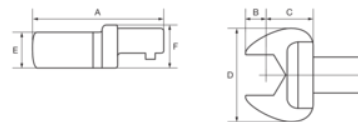

97-19

Γερμανικό ένθετο

Στοιχεία Προϊόντων

- Ανοιχτά ενθέματα
- Μεγέθη σε μετρικό και αγγλοσαξωνικό σύστημα
- Υποδοχές σε 9x12, 14x18, 24x32 και 27x36
- Κράμα χάλυβα υψηλής απόδοσης
- Κράμα χάλυβα υψηλής απόδοσης
- Χρήση με τα δυναμόκλειδα 7435, 7465, 7452P, 7852P, TAWM9, TAWM14, TAWM24, TAW9, TAW14, TAW24 και IZO-D-

Ιδιότητες Προϊόντων

Προϊόν				A	B	C	D	E	F	
97-19	19 mm	9x12 mm	145 N·m	50 mm	10 mm	25* mm	42.5 mm	8 mm	17 mm	80 g

Follow the Fish!